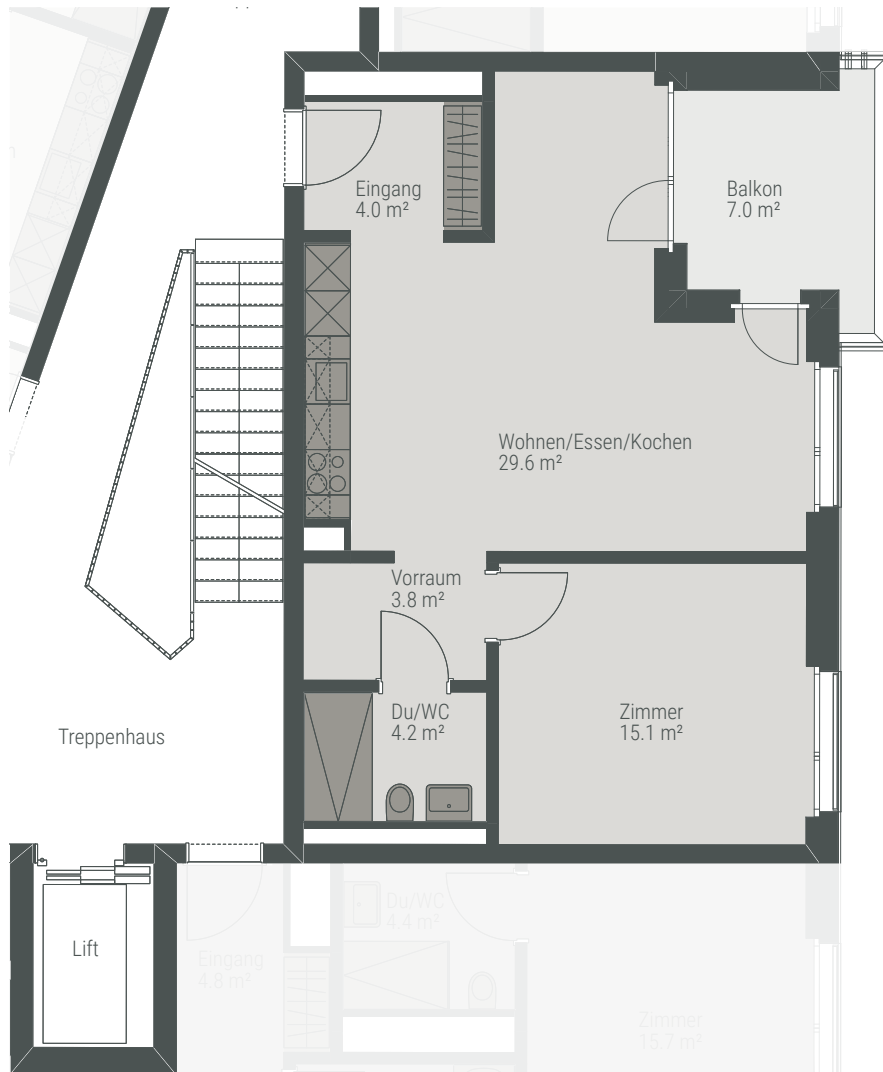

Dolomitengasse 2  
6. Obergeschoss

## 2½ ZIMMER

**Fläche:**  
56.1 m<sup>2</sup>

**Ausbau:**  
Bülach

**Wohnungs-Nr.:**  
S.6.2

**Balkon:**  
7.0 m<sup>2</sup>

Alle Angaben sind Circeaangaben. Änderungen bleiben vorbehalten.