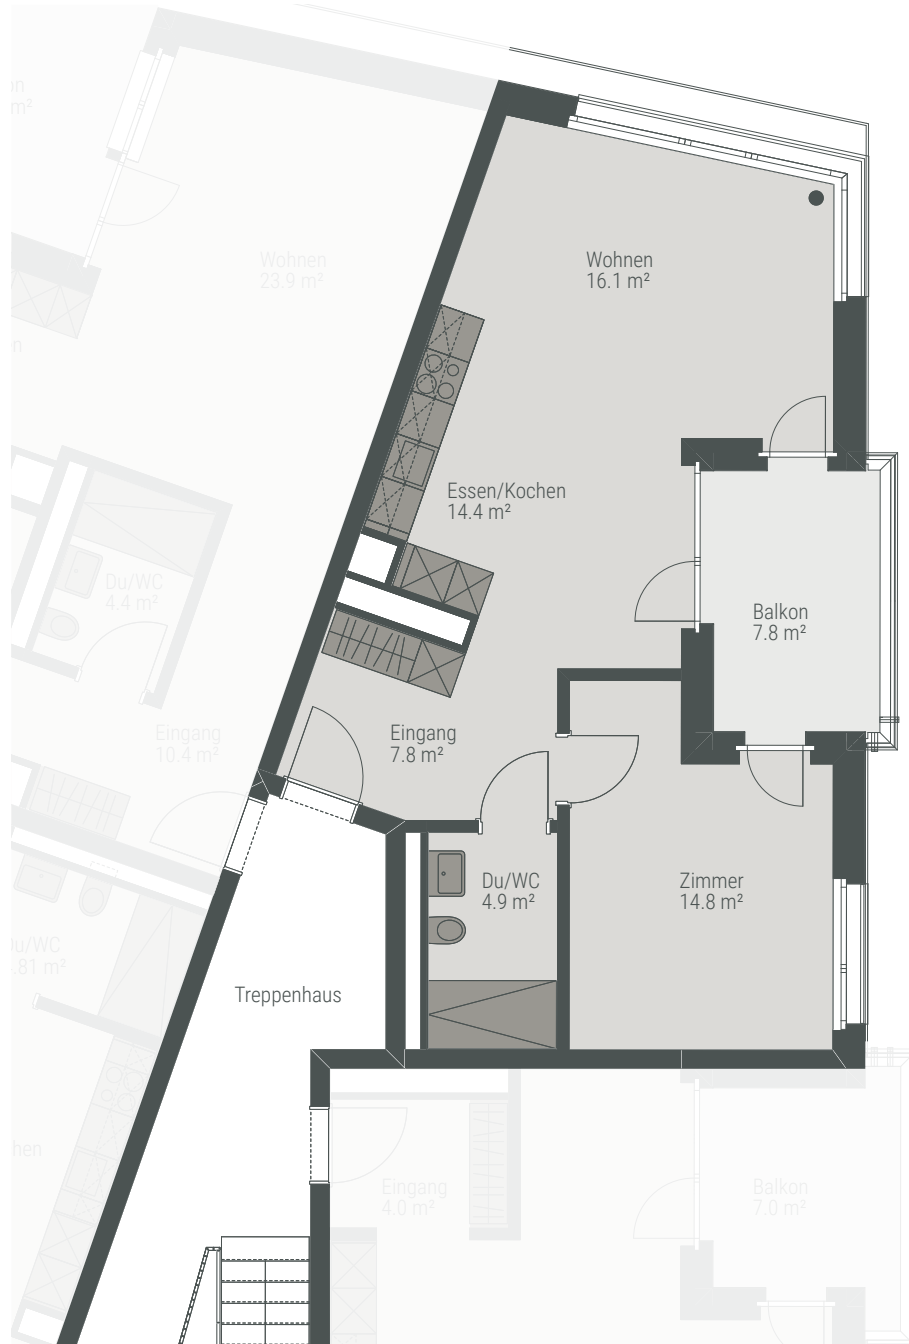

Areal-Übersicht

HAUS SILVIO
BÜLACH

Dolomitengasse 2
6.-7. Obergeschoss

2½ ZIMMER

Fläche:
58.0 m²

Ausbau:
Bülach

Wohnungs-Nr.:
S.6.1 | S.7.1

Balkone:
7.8 m²