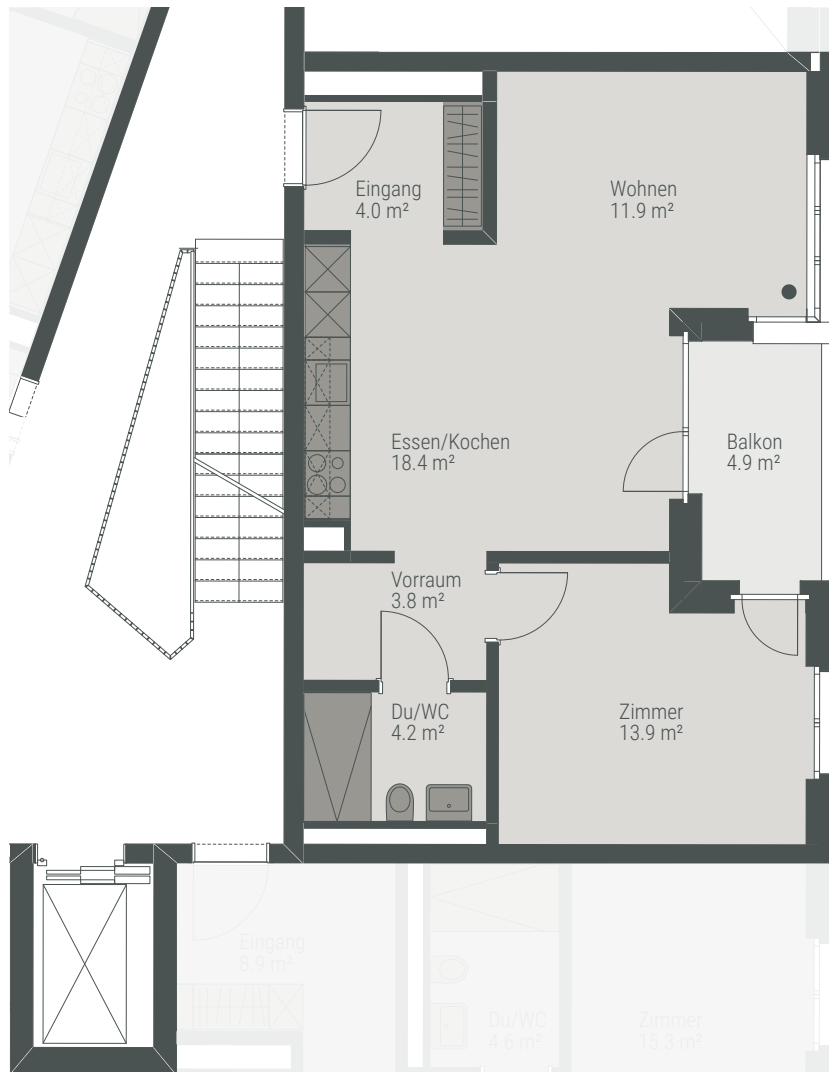

Dolomitengasse 2  
1. Obergeschoss

## 2½ ZIMMER

**Fläche:**  
56.2 m<sup>2</sup>

**Ausbau:**  
Bülach

**Wohnungs-Nr.:**  
S.1.2

**Balkon:**  
4.9 m<sup>2</sup>

Alle Angaben sind Circaangaben. Änderungen bleiben vorbehalten.

1:100 0 1 2 5 m